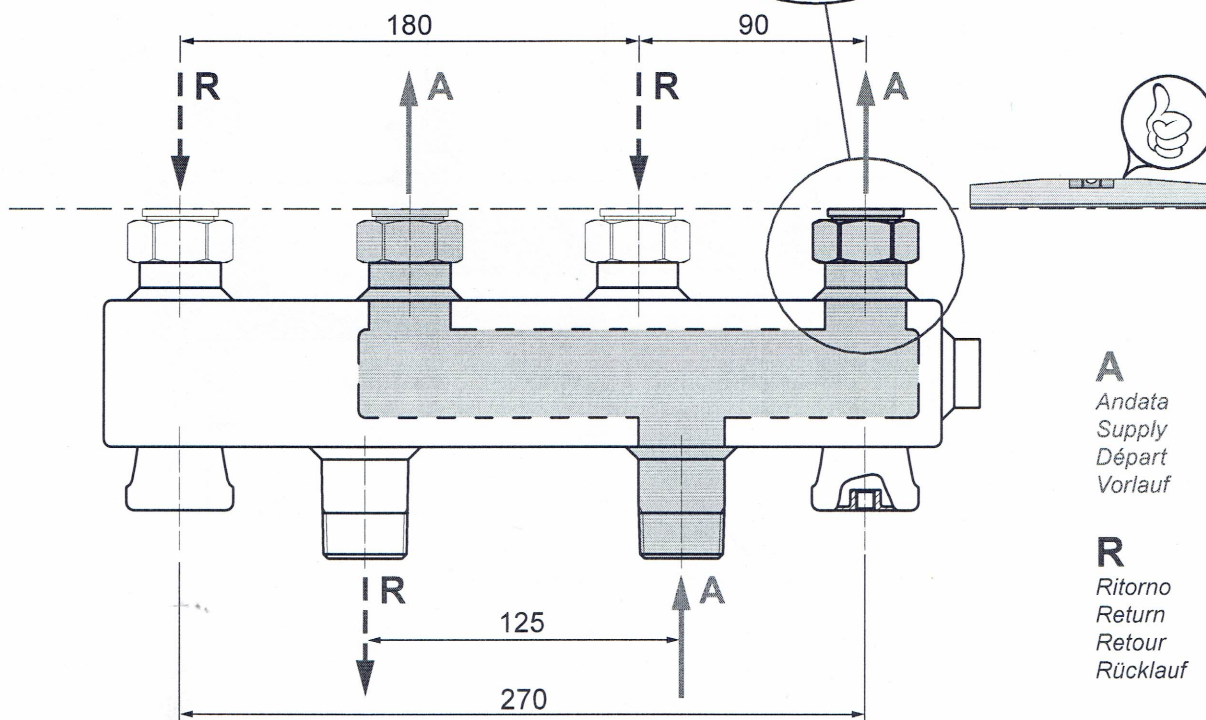

HV 60/90
 Collettore
 Distribution header
 Collecteur de distribution
 Verteiler

Sigillante
 Sealant
 Colle pour sceller
 Dicht-Klebstoff

Bocchettone: componente incluso nel gruppo idraulico
 Union connection: component included in the pump unit
 Connexion taraudée: composant inclu dans le module
 Anschlussstutzen inbe Griffen im Lieferumfang der hydraulischen Gruppe

A
 Andata
 Supply
 Départ
 Vorlauf

R
 Ritorno
 Return
 Retour
 Rücklauf