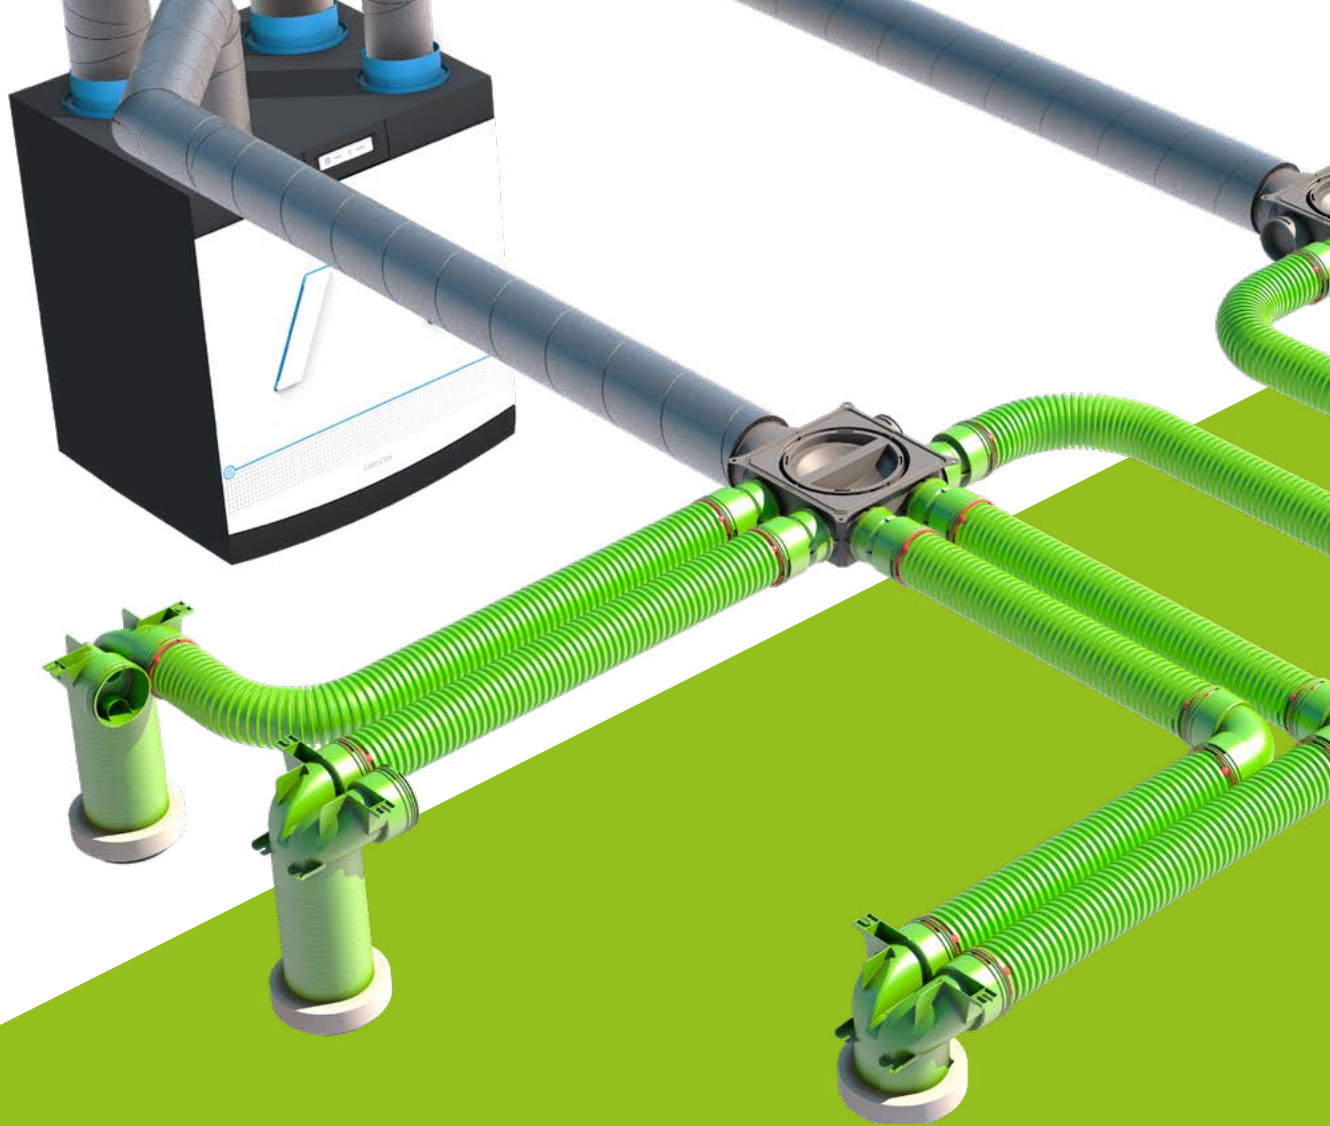

Vzduchotechnický rozvod BRILON OCTOPUS je certifikován jako celek včetně tvarovek a dalších nezbytných komponentů v TÜV SÜD.

PŘÍVODNÍ A ODTAHOVÉ POTRUBÍ DN 160 A DN 180

Tepelně izolované parotěsné potrubí je určeno pro přívod čerstvého vzduchu do vzduchotechnické jednotky a pro odtah využitého vzduchu do venkovního prostředí.

ANTISTATICKÉ A ANTIBAKTERIÁLNÍ

TĚSNÉ

REGULOVATELNÉ

DISTRIBUČNÍ BOXY DBOX SÉRIE 200 A SÉRIE 800

Distribuční (rozdělovací) boxy jsou nedílnou součástí radiálního větracího systému a umožňují regulovat přívody a odvody vzduchu v jednotlivých místnostech v závislosti na charakteru jejich použití.

Boxy mohou být umístovány dle potřeby na zdi, pod stropy anebo do podlah. Nevyžadují žádné další instalační příslušenství a montáž snadno zvládá jedna osoba.

DBOX SÉRIE 200

Série 200 je řada kompaktních modulárních boxů předurčených pro menší, typicky domovní aplikace s omezeným prostorem.

Jednotlivé typy boxů a jejich rozšiřující prvky se liší počtem a způsobem připojení vzduchových potrubí. Počet připojení lze zvyšovat spojováním jednotlivých modulů.

Varianty DBOX 206 mohou být spojovány vertikálně i horizontálně, varianty DBOX 208 mohou být spojovány vertikálně.