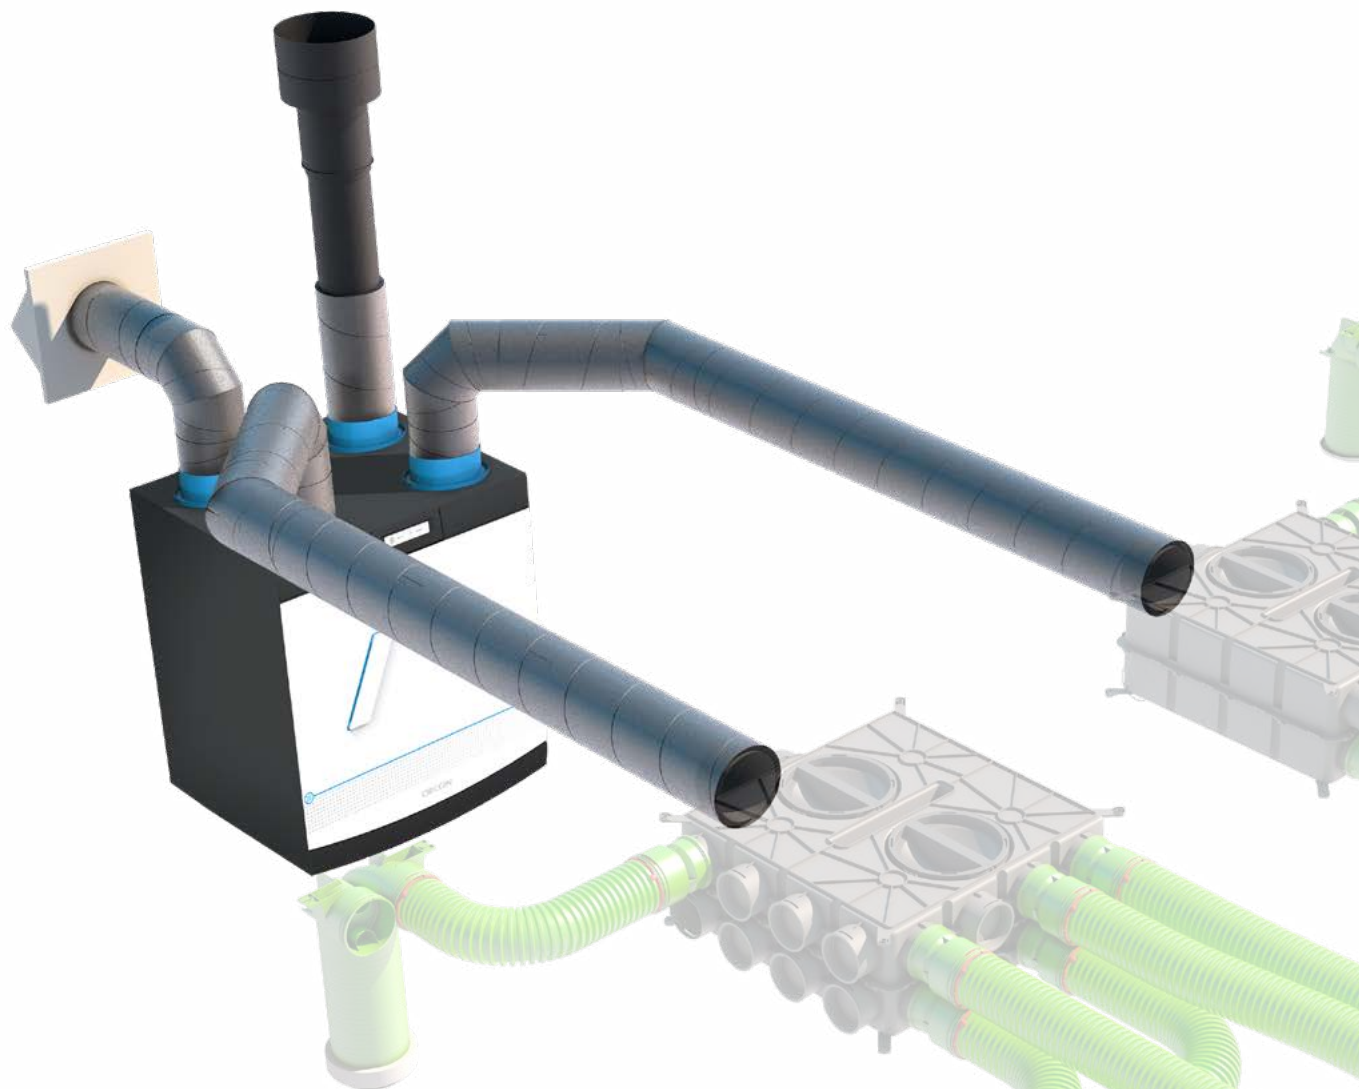

VĚTRACÍ SYSTÉM S REKUPERACÍ

KOMPLETNÍ VZDUCHOTECHNICKÝ SYSTÉM PRO VĚTRÁNÍ BUDOV S REKUPERACÍ

Vzduchotechnický rozvod BRILON OCTOPUS je komplexní systém sestavený z tepelně a hlukově izolovaných rozvodných potrubí, rozdělovačů a dalších komponentů. Plastové rozvodné potrubí a kanály s antibakteriální a antistatickou úpravou se na jedné straně napojují na rozdělovače a na druhé straně na příslušné vzduchové vyústky. Celý systém je přesně regulovatelný, dlouhodobě stabilní, umožňuje inspekci i čištění a splňuje všechny platné hygienické normy a předpisy.

Vzduchotechnický rozvod BRILON OCTOPUS je certifikován jako celek včetně tvarovek a dalších nezbytných komponentů v TÜV SÜD.

PŘÍVODNÍ A ODTAHOVÉ POTRUBÍ DN 160 A DN 180

Tepelně izolované parotěsné potrubí je určeno pro přívod čerstvého vzduchu do vzduchotechnické jednotky a pro odtah využitého vzduchu do venkovního prostředí.

Je vyrobeno ze samozhášivé izolační pěny, která minimalizuje tepelné ztráty a působí preventivně proti vzniku kondenzace v potrubí.

Potrubí je lehké, pružné, odolné proti poškození a díky velmi hladkému vnitřnímu povrchu má velmi nízké tlakové ztráty.

Snadno se montuje, upravuje i demontuje a je k němu nabízena kompletní škála potřebného příslušenství.

FLEXIBILNÍ DISTRIBUČNÍ POTRUBÍ

Flexibilní distribuční potrubí s antibakteriálním a antistatickým vnitřním povrchem a jejich komponenty jsou dlouhodobě v praxi ověřeným systémovým řešením špičkového západoevropského výrobce s certifikací TÜV SÜD.