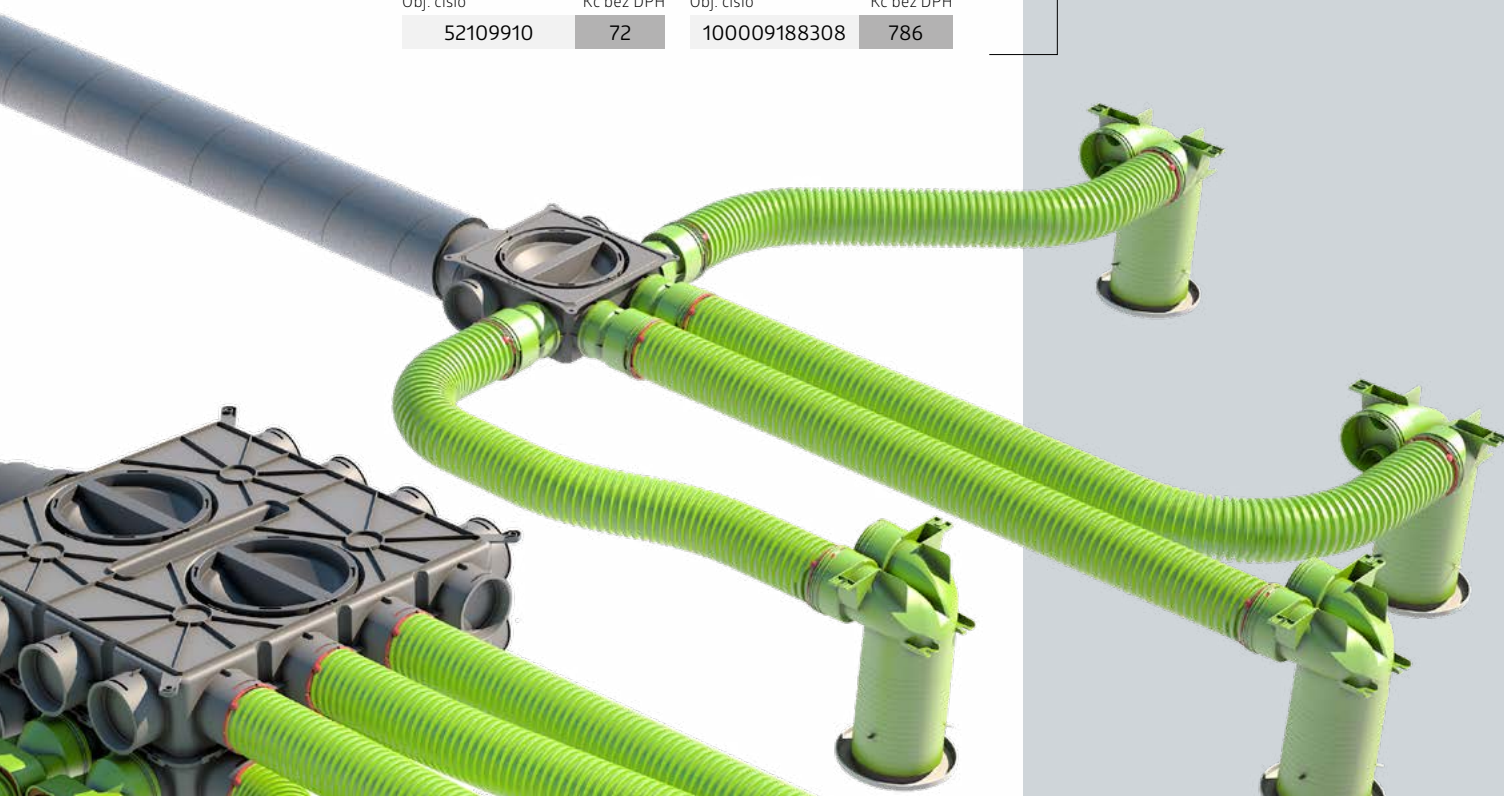

Obj. číslo	Kč bez DPH
201100000837	10 490

AE35sc těsnící manžeta
DN50x102

Obj. číslo	Kč bez DPH
100009188302	104

AE35sc spojka DN50x102

Obj. číslo	Kč bez DPH
100009188306	230

Obj. číslo	Kč bez DPH
100009188573	524

Obj. číslo	Kč bez DPH
100009188571	471

Obj. číslo	Kč bez DPH
100009188572	524

Obj. číslo	Kč bez DPH
100009188300	734

Obj. číslo	Kč bez DPH
100009188537	576

Obj. číslo	Kč bez DPH
100009188310	1 049

Obj. číslo	Kč bez DPH
52109910	72

Obj. číslo	Kč bez DPH
100009188308	786

AE35sc