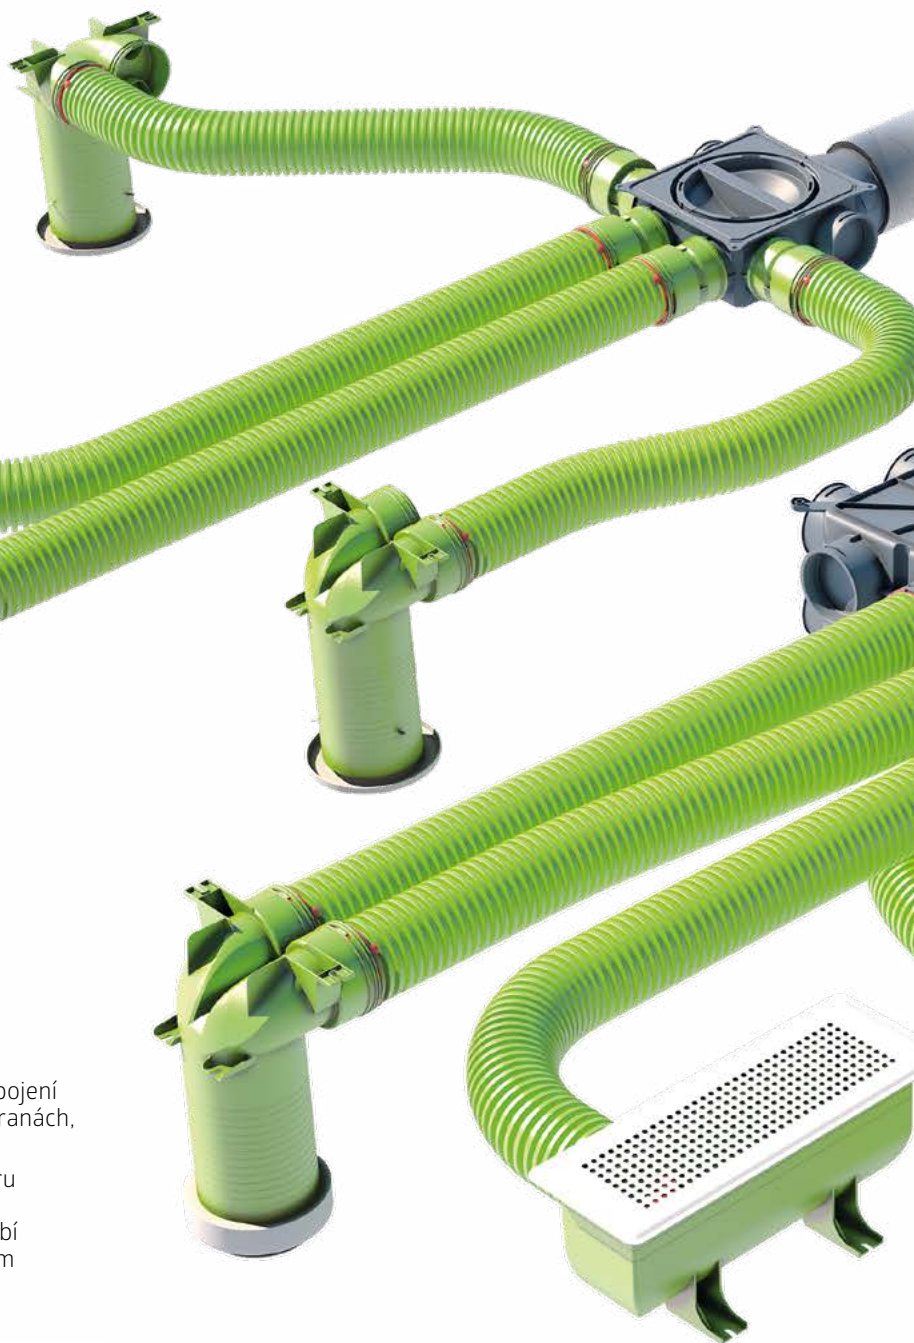

DBOX SÉRIE 200

Série 200 je řada kompaktních modulárních boxů předurčených pro menší, typicky domovní aplikace s omezeným prostorem.

Jednotlivé typy boxů a jejich rozšiřující prvky se liší počtem a způsobem připojení vzduchových potrubí. Počet připojení lze zvyšovat spojováním jednotlivých modulů.

Varianty DBOX 206 mohou být spojovány vertikálně i horizontálně, varianty DBOX 208 mohou být spojovány vertikálně.

Standardně vybaven šesti připojeními DN 75 pro připojení flexibilního distribučního potrubí na třech bočních stranách, a to buď přímo anebo přes odpovídající adaptér.

V horní i spodní straně je po jednom kruhovém otvoru a na čtvrté boční straně je oválný otvor. Tyto otvory jsou volitelně určeny pro připojení potrubí vzduchotechnické jednotky, spojení s dalším modulem anebo jako revizní otvory.

DBOX 206

100009188644

100009188642

100009188633

100009188630

DBOX 208

Standardně vybaven osmi připojeními DN 75 pro připojení flexibilního distribučního potrubí po dvou na všech bočních stranách, a to buď přímo anebo přes odpovídající adaptér.

V horní i spodní straně je po jednom kruhovém otvoru. Tyto otvory jsou volitelně určeny pro připojení potrubí vzduchotechnické jednotky, spojení s dalším modulem anebo jako revizní otvory.

100009188646

100009188631